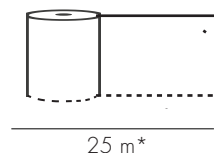

NAPPE

Tablecloth

Mantel

Référence Reference Referencia	F40022BLA	Description Description Descripción	1 nappe en soft aspect tissu rouleau 1,80x25 m 1 airlaid tablecloth in roll 1,80x25 m 1 mantel aspecto tisú en rollo 1,80x25 m
Matière Material Material	Papier intissé - Airlaid Non-woven paper - Airlaid Papel no-tejido - Airlaid	Couleur Colour Color	Blanc White Blanco
Dimensions Dimensions Dimensiones	1,80 x 25 m*	Grammage Grammage Gramaje	55 g/m²*
Code-barres Barcode Código de barras	3504088950006		