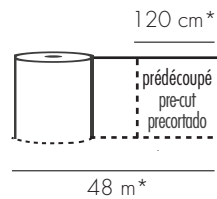

### Mantel «tu y yo»

<b>Référence</b> <b>Reference</b> <b>Referencia</b>	56T021	<b>Description</b> <b>Description</b> <b>Descripción</b>	1 tête-à-tête en spunbond rouleau prédécoupé 0,40x48 m 1 spunbond table runner in pre-cut roll 0,40x48 m 1 mantel «tu y yo» Spunbond en rollo precortado 0,40x48 m
<b>Matière</b> <b>Material</b> <b>Material</b>	Non tissé Spunbond - 100% polypropylène Non-woven Spunbond - 100 % polypropylene No-tejido Spunbound - 100% polipropileno	<b>Couleur</b> <b>Colour</b> <b>Color</b>	Noir Black Negro
<b>Dimensions</b> <b>Dimensions</b> <b>Dimensiones</b>	0,40x 48m* prédécoupée tous les 1,20m pre-cut every 1,20m precortado cada 1,20cm	<b>Grammage</b> <b>Grammage</b> <b>Gramaje</b>	50g/m²*
<b>Code-barres</b> <b>Barcode</b> <b>Código de barras</b>	3 701114 808830		