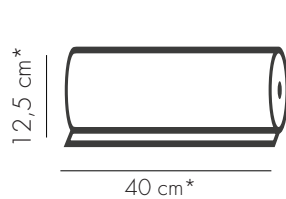

### Mantel «tu y yo»

<b>Référence</b> <b>Reference</b> <b>Referencia</b>	56T021	<b>Description</b> <b>Description</b> <b>Descripción</b>	1 tête-à-tête en spunbond rouleau prédécoupé 0,40x48 m 1 spunbond table runner in pre-cut roll 0,40x48 m 1 mantel «tu y yo» Spunbond en rollo precortado 0,40x48 m
<b>Matière</b> <b>Material</b> <b>Material</b>	Non tissé Spunbond - 100% polypropylène Non-woven Spunbond - 100 % polypropylene No-tejido Spunbound - 100% polipropileno	<b>Couleur</b> <b>Colour</b> <b>Color</b>	Noir Black Negro
<b>Dimensions</b> <b>Dimensions</b> <b>Dimensiones</b>	0,40x 48m* prédécoupée tous les 1,20m pre-cut every 1,20m precortado cada 1,20cm	<b>Grammage</b> <b>Grammage</b> <b>Gramaje</b>	50g/m²*
<b>Code-barres</b> <b>Barcode</b> <b>Código de barras</b>	3 701114 808830		