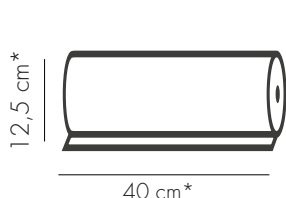

TÊTE-À-TÊTE

Table runner

Mantel «tu y yo»

Référence Reference Referencia	56T022	Description Description Descripción	1 tête-à-tête en spunbond rouleau prédécoupé 0,40x48 m 1 spunbond table runner in pre-cut roll 0,40x48 m 1 mantel «tu y yo» Spunbond en rollo precortado 0,40x48 m
Matière Material Material	Non tissé Spunbond - 100% polypropylène Non-woven Spunbond - 100 % polypropylene No-tejido Spunbound - 100% polipropileno	Couleur Colour Color	Gris anthracite Anthracite grey Gris antracita
Dimensions Dimensions Dimensiones	0,40x 48m* prédécoupée tous les 1,20m pre-cut every 1,20m precortado cada 1,20cm	Grammage Grammage Gramaje	50g/m²*
Code-barres Barcode Código de barras	3 701114 808847		