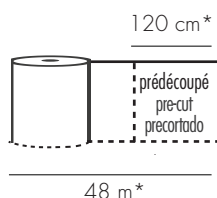

TÊTE-À-TÊTE

Table runner

Mantel «tu y yo»

Référence Reference Referencia	56T022	Description Description Descripción	1 tête-à-tête en spunbond rouleau prédécoupé 0,40x48 m 1 spunbond table runner in pre-cut roll 0,40x48 m 1 mantel «tu y yo» Spunbond en rollo precortado 0,40x48 m
Matière Material Material	Non tissé Spunbond - 100% polypropylène Non-woven Spunbond - 100 % polypropylene No-tejido Spunbound - 100% polipropileno	Couleur Colour Color	Gris anthracite Anthracite grey Gris antracita
Dimensions Dimensions Dimensiones	0,40x 48m* prédécoupée tous les 1,20m pre-cut every 1,20m precortado cada 1,20cm	Grammage Grammage Gramaje	50g/m²*
Code-barres Barcode Código de barras	3 701114 808847		