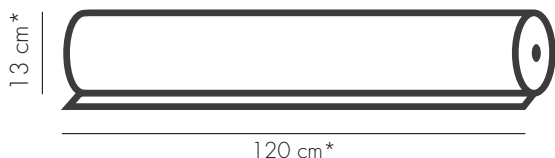

SPUNBOND

NAPPE Tablecloth Mantel

Référence Reference Referencia	56N023	Description Description Descripción	1 nappe en spunbond rouleau 1,20x50m 1 spunbond tablecloth in roll 1,20x50m 1 mantel Spunbond en rollo 1,20x50m
Matière Material Material	Non tissé Spunbond - 100% polypropylène Non-woven Spunbond - 100% polypropylene No-tejido Spunbound - 100% polipropileno	Couleur Colour Color	Bordeaux Burgundy Burdeos
Dimensions Dimensions Dimensiones	1,20 x 50m*	Grammage Grammage Gramaje	50g/m²*
Code-barres Barcode Código de barras	3 701114 808748		