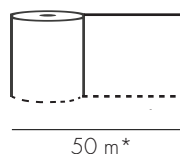

SPUNBOND

NAPPE Tablecloth Mantel

Référence Reference Referencia	56N023	Description Description Descripción	1 nappe en spunbond rouleau 1,20x50m 1 spunbond tablecloth in roll 1,20x50m 1 mantel Spunbond en rollo 1,20x50m
Matière Material Material	Non tissé Spunbond - 100% polypropylène Non-woven Spunbond - 100% polypropylene No-tejido Spunbound - 100% polipropileno	Couleur Colour Color	Bordeaux Burgundy Burdeos
Dimensions Dimensions Dimensiones	1,20 x 50m*	Grammage Grammage Gramaje	50g/m²*
Code-barres Barcode Código de barras	3 701114 808748		