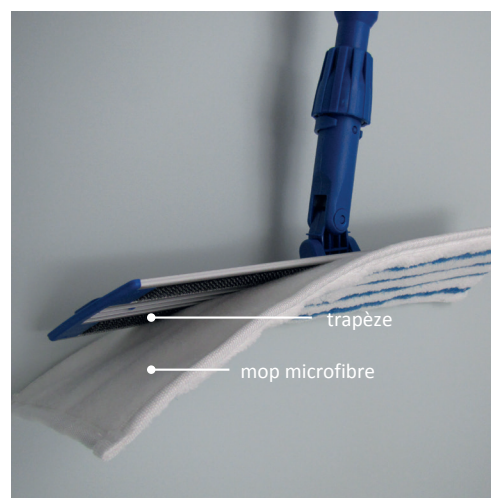

référence

E10010

poids

520 g

matière

aluminium

contenance

500 ml

dimensions

L = 145 cm, Ø = 2,2 cm

**fermeture étanche
du réservoir**

conditionnement

20 par carton

Le ZAPA est un manche qui peut être rempli facilement avec de l'eau ou un produit nettoyant-désinfectant. En appuyant sur le bouton situé en haut de la poignée, on fait sortir l'eau ou le produit.

En combinaison avec une semelle noire à double accroche et un mop à usage unique, le ZAPA est parfait pour le nettoyage rapide de tous les sols. Evite les risques de contaminations croisées et allège les coûts de blanchisserie.

Egalement compatible avec notre gamme de mops microfibre.

APPLICATIONS

Hôpitaux, maisons de retraite, cabinets médicaux, crèches

Collectivités, magasins et bureaux

Métiers de bouche, hôtels, restaurants, cafés

Entreprises de nettoyage qui traitent des chantiers mobiles