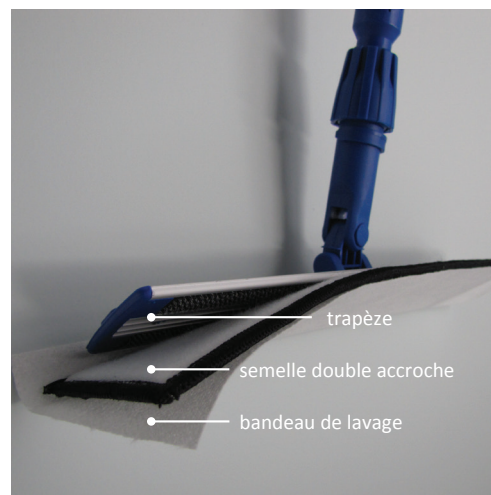

référence

E10010

poids

520 g

matière

aluminium

contenance

500 ml

dimensions

L = 145 cm, Ø = 2,2 cm

**fermeture étanche
du réservoir**

conditionnement

20 par carton

Le ZAPA est un manche qui peut être rempli facilement avec de l'eau ou un produit nettoyant-désinfectant. En appuyant sur le bouton situé en haut de la poignée, on fait sortir l'eau ou le produit.

En combinaison avec une semelle noire à double accroche et un mop à usage unique, le ZAPA est parfait pour le nettoyage rapide de tous les sols. Evite les risques de contaminations croisées et allège les coûts de blanchisserie.

Egalement compatible avec notre gamme de mops microfibre.

APPLICATIONS

Hôpitaux, maisons de retraite, cabinets médicaux, crèches

Collectivités, magasins et bureaux

Métiers de bouche, hôtels, restaurants, cafés

Entreprises de nettoyage qui traitent des chantiers mobiles