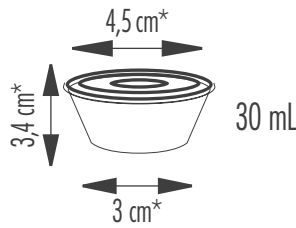

30 mL

Référence Reference Referencia	54P005	Description Descripción	100 pots à sauce + couvercles plastique 30 mL 100 sauce pots + lids in plastic 30 mL 100 recipientes para salsas + tapas en plástico 30 mL
① 100 POTS À SAUCE EN PLASTIQUE 30 mL / PLASTIC SAUCE POTS 30 mL / RECIPIENTES PARA SALSAS EN PLASTICO 30 mL			
Matière Material	Plastique PP PP plastic Plástico PP	Couleur Colour Color	Transparent Transparent Transparente
Dimensions Dimensiones			
Code barre Barcode Código de barras	3701114808038	Conditionnement Packaging Embalaje	<table border="0"> <tr> <td> Paquet/package/paquete 100 unités/units/unidades KG 114 g* </td> <td> Carton/box/caja 25 paquets/packs/paquetes 2500 unités/units/unidades KG 3,2 kg* </td> </tr> <tr> <td colspan="2" style="text-align: center;"> Palette/Pallet/Paleta 40 cartons/boxes/cajas 100000 unités/units/unidades </td> </tr> </table>