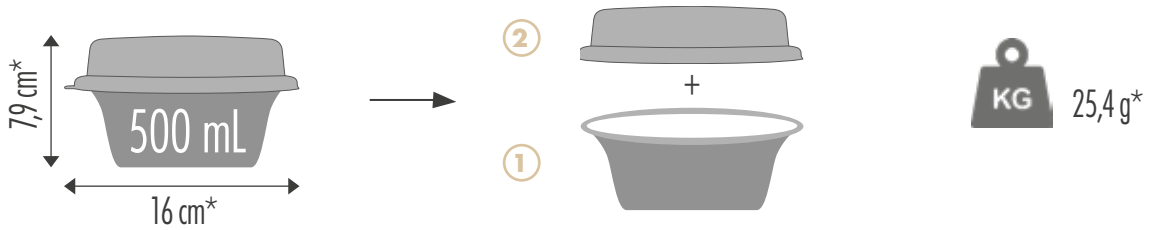

BOÎTE RONDE 500 mL + COUVERCLE

Round box 500 mL + lid / Caja redonda 500 mL + tapa