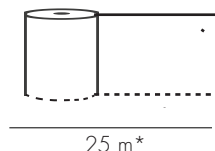

### Mantel

Référence Reference Referencia	56N016	Description Description Descripción	1 nappe soft anthracite rouleau 1,20x25m 1 airlaid tablecloth in roll anthracite 1,20x25m 1 rollo de mantel soft antracita 1,20x25 m
Matière Material Material	Papier intissé - Airlaid Non-woven paper - Airlaid Papel no-tejido - Airlaid	Couleur Colour Color	Anthracite Anthracite Antracita
Dimensions Dimensions Dimensiones	1,20 x 25 m*	Grammage Grammage Gramaje	55 g/m²*
Code-barres Barcode Código de barras	3701114807857		