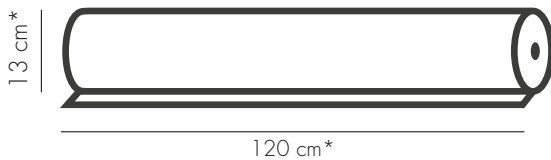

NAPPE

Tablecloth

Mantel

Référence Reference Referencia	56N021	Description Description Descripción	1 nappe en spunbond rouleau 1,20x50m 1 spunbond tablecloth in roll 1,20x50m 1 mantel Spunbond en rollo 1,20x50m
Matière Material Material	Non tissé Spunbond - 100% polypropylène Non-woven Spunbond - 100% polypropylene No-tejido Spunbound - 100% polipropileno	Couleur Colour Color	Bleu marine Navy blue Azul marino
Dimensions Dimensions Dimensiones	1,20 x 50 m*	Grammage Grammage Gramaje	50 g/m²*
Code-barres Barcode Código de barras	3 701114 808724		