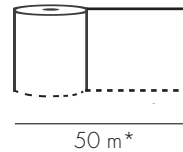

NAPPE

Tablecloth

Mantel

Référence Reference Referencia	56N021	Description Description Descripción	1 nappe en spunbond rouleau 1,20x50m 1 spunbond tablecloth in roll 1,20x50m 1 mantel Spunbond en rollo 1,20x50m
Matière Material Material	Non tissé Spunbond - 100% polypropylène Non-woven Spunbond - 100% polypropylene No-tejido Spunbound - 100% polipropileno	Couleur Colour Color	Bleu marine Navy blue Azul marino
Dimensions Dimensions Dimensiones	1,20 x 50 m*	Grammage Grammage Gramaje	50 g/m²*
Code-barres Barcode Código de barras	3 701114 808724		