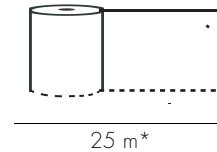

### Mantel

Référence Reference Referencia	56N017	Description Description Descripción	1 nappe soft kraft rouleau 1,20x25m 1 airlaid tablecloth in roll kraft 1,20x25 m 1 rollo de mantel soft kraft 1,20x25 m
Matière Material Material	Papier intissé - Airlaid Non-woven paper - Airlaid Papel no-tejido - Airlaid	Couleur Colour Color	Kraft Kraft Kraft
Dimensions Dimensions Dimensiones	1,20 x 25 m*	Grammage Grammage Gramaje	55 g/m²*
Code-barres Barcode Código de barras	3701114807864		