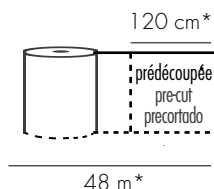

NAPPE

Tablecloth

Mantel

Référence Reference Referencia	F5020BLA	Description Description Descripción	1 nappe en spunbond rouleau prédécoupé 1,20x48 m 1 spunbond tablecloth in pre-cut roll 1,20x48 m 1 mantel Spunbond en rollo precortado 1,20x48 m
Matière Material Material	Non tissé Spunbond - 100% polypropylène Non-woven Spunbond - 100 % polypropylene No-tejido Spunbound - 100% polipropileno	Couleur Colour Color	Blanc White Blanco
Dimensions Dimensions Dimensiones	1,20 x 48 m* prédécoupée tous les 1,20 m pre-cut every 1,20 m precortado cada 1,20 m	Grammage Grammage Gramaje	50g/m ² *
Code-barres Barcode Código de barras	3 701114 802920		