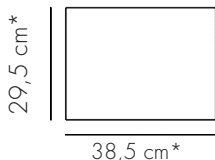

SET DE TABLE

Place mat Mantel individuel

Référence Reference Referencia	56S016	Description Description Descripción	100 sets de table en spunbond 30x40 100 spunbond place mats 30x40 100 manteles individuales de spunbond 30x40
Matière Material Material	Non tissé Spunbond - 100% polypropylène Non-woven Spunbond - 100% polypropylene No-tejido Spunbound - 100% polipropileno	Couleur Colour Color	Noir Black Negro
Dimensions Dimensions Dimensiones	29,5 x 38,5 cm*	Grammage Grammage Gramaje	50 g/m²*
Code-barres Barcode Código de barras	3 701114 808816		