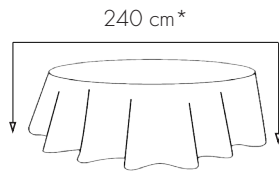

NAPPE

Tablecloth / Mantel

Reference Referencia	F30050PIE	Description Descripción	Nappe ronde soft aspect tissu 2,40 m Round tablecloth airlaid 2,40 m Mantel redondo aspecto tisú 2,40 m
Matière Material	Papier intissé Non-woven paper Papier no-tejido	Couleur Color	Gris pierre Stone grey Gris piedra
Dimensions Dimensiones		55 g/m ²	
Code barre Código de barras Barcode	3 701 114 802821		
1 nappe/tablecloth/mantel		12 paquets/ package/paquete	36 cartons/cajas