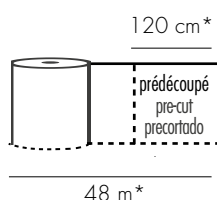

TÊTE-À-TÊTE

Table runner

Mantel «tu y yo»

Référence Reference Referencia	56T019	Description Description Descripción	1 tête-à-tête en spunbond rouleau prédécoupé 0,40x48 m 1 spunbond table runner in pre-cut roll 0,40x48 m 1 mantel «tu y yo» Spunbond en rollo precortado 0,40x48 m
Matière Material Material	Non tissé Spunbond - 100% polypropylène Non-woven Spunbond - 100% polypropylene No-tejido Spunbound - 100% polipropileno	Couleur Colour Color	Bleu marine Navy blue Azul marino
Dimensions Dimensions Dimensiones	0,40x 48m* prédécoupée tous les 1,20m pre-cut every 1,20m precortado cada 1,20cm	Grammage Grammage Gramaje	50g/m²*
Code-barres Barcode Código de barras	3 701114 807246		