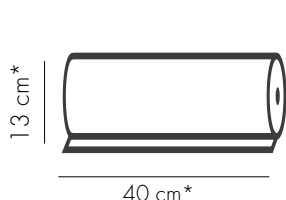

TÊTE-À-TÊTE

Table runner

Mantel «tu y yo»

Référence Reference Referencia	56T019	Description Description Descripción	1 tête-à-tête en spunbond rouleau prédécoupé 0,40x48 m 1 spunbond table runner in pre-cut roll 0,40x48 m 1 mantel «tu y yo» Spunbond en rollo precortado 0,40x48 m
Matière Material Material	Non tissé Spunbond - 100% polypropylène Non-woven Spunbond - 100% polypropylene No-tejido Spunbound - 100% polipropileno	Couleur Colour Color	Bleu marine Navy blue Azul marino
Dimensions Dimensions Dimensiones	0,40x 48m* prédécoupée tous les 1,20m pre-cut every 1,20m precortado cada 1,20cm	Grammage Grammage Gramaje	50g/m²*
Code-barres Barcode Código de barras	3 701114 807246		