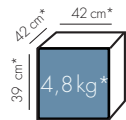

Par palette Pallet/Palet

⚡ Palette : 42 cartons.

Pallet : 42 boxes
Palet : 42 cajas

⚡ Palette Europe : 120 x 80 cm.

Europe pallet
Palet de Europa

PERSONNALISATION CUSTOM/ PERSONALIZACIÓN

IMPRESSION EN FLEXOGRAPHIE FLEXOGRAPHIC PRINTING / IMPRESIÓN EN FLEXOGRAFÍA

Mettez en avant votre logo ou votre slogan en **1 ou 2 couleurs**.
Impression avec des encres conformes aux normes alimentaires.

Highlight your logo or slogan in 1 or 2 colors.
Printed with food grade inks.

Promueves su logo o eslogan de 1 o 2 colores.
Impresión con tintas alimentarias.