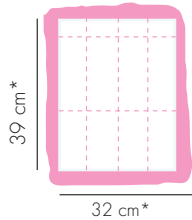

SERVIETTE PERSONNALISÉE kraft - soft aspect tissu - pliage kangourou - 39 x 32

PERSONALIZED NAPKIN - kraft - airlaid - kangaroo folding - 39 x 32
SERVILLETA DE PAPEL PERSONALIZADA - kraft - soft aspecto tisú - plegado canguro - 39 x 32

RÉFÉRENCE REFERENCE /REFERENCIA : 100S029

CARACTÉRISTIQUES FEATURES / CARACTERÍSTICAS

Serviette dépliée
Unfolded napkin
Servilleta desplegada

Type de papier : Paper type/ Tipo de papel :	cellulose cellulose/celulosa
Grammage papier* : Grammage/ Gramaje	55 g/m²
Nombre de plis : Ply number/Número de capas	1
Poids* : Weight/Peso	7 g
Couleur* : Color/Colores :	Kraft

Ces serviettes en intissé soft personnalisées ont un pliage particulier appelé pochette ou kangourou qui vous permet de glisser vos couverts à l'intérieur. Elles sont donc recommandées pour les professionnels de la restauration : traiteur, restaurant... Les serviettes kangourou kraft sont fabriquées en intissé soft, une matière non tissée haut de gamme connue pour sa douceur et sa résistance. Avec leur aspect tissu, elles seront parfaites pour les événements et les établissements de prestige.

These customised non-woven soft napkins have a special fold called a pocket or kangaroo, so you can slip your cutlery inside. They are therefore recommended for catering professionals: caterers, restaurants, etc. Kraft kangaroo napkins are made from soft non-woven fabric, a top-of-the-range non-woven material known for its softness and strength. With their fabric look, they are perfect for events and prestigious establishments.

Estas servilletas suaves de tejido no tejido personalizadas tienen un pliegue especial llamado bolsillo o canguro, para que pueda introducir los cubiertos en su interior. Por eso se recomiendan a los profesionales de la hostelería: caterings, restaurantes, etc. Las servilletas canguro kraft están fabricadas con tejido no tejido suave, un material no tejido de alta gama conocido por su suavidad y resistencia. Con su aspecto de tela, son perfectas para eventos y establecimientos de prestigio.

CONDITIONNEMENT PACKAGING / ENVASE

Par paquet Pack/Paquete

⚡ Paquet** : 30 serviettes.

Pack** : 30 napkins
Paquete** : 30 servilletas

⚡ Minimum de commande : 300 paquets.

Minimum order : 300 package
Pedido mínimo : 300 paquetes

Par carton Box/Caja

⚡ Carton : 20 paquets.

Box : 20 pack
Caja : 20 paquetes

⚡ Minimum de commande : 15 cartons.

Minimum order : 15 boxes
Pedido mínimo : 15 cajas

Par palette Pallet/Palet

⚡ Palette : 42 cartons.

Pallet : 42 boxes
Palet : 42 cajas

⚡ Palette Europe : 120 x 80 cm.

Europe pallet
Palet de Europa

PERSONNALISATION CUSTOM/ PERSONALIZACIÓN

IMPRESSION EN FLEXOGRAPHIE FLEXOGRAPHIC PRINTING / IMPRESIÓN EN FLEXOGRAFÍA

Mettez en avant votre logo ou votre slogan en **1 ou 2 couleurs**.
Impression avec des encres conformes aux normes alimentaires.

Highlight your logo or slogan in 1 or 2 colors.
Printed with food grade inks.

Promueves su logo o eslogan de 1 o 2 colores.
Impresión con tintas alimentarias.