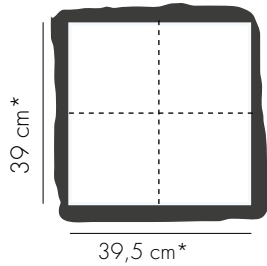

SERVIETTES

Napkins / Servilletas

Serviette dépliée
Unfolded napkin
Servilleta desplegada

Serviette pliée 1/4
Folded napkin
Servilleta plegada

1 pli

55 g/m²

Référence Reference Referencia	F20040CHO	Description Description Descripción	50 serviettes soft aspect tissu 40x40 50 napkins airlaid 40x40 50 servilletas soft aspecto tisú 40x40
Matière Material Material	Papier intissé - Airlaid Non-woven paper - Airlaid Papel no-tejido - Airlaid	Couleur Colour Color	Chocolat Chocolate brown Chocolate
Dimensions Dimensions Dimensiones	39 x 39,5 cm* serviette dépliée unfolded napkin servilleta desplegada	Grammage Grammage Gramaje	55g/m ² *
Nombre de plis Number of folds Número de capas	1	Code-barres Barcode Código de barras	3 701114 801954
50 serviettes/napkins/servilletas		20 paquets/packs/paquetes	
<p>KG 410g*</p>		<p>KG 9,1kg*</p>	
30 cartons/boxes/cajas			