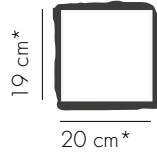

SERVIETTES

Napkins / Servilletas

Serviette dépliée
Unfolded napkin
Servilleta desplegada

Serviette pliée 1/4
Folded napkin
Servilleta plegada

1 pli

55 g/m²

Référence Reference Referencia	F20040CHO	Description Description Descripción	50 serviettes soft aspect tissu 40x40 50 napkins airlaid 40x40 50 servilletas soft aspecto tisú 40x40
Matière Material Material	Papier intissé - Airlaid Non-woven paper - Airlaid Papel no-tejido - Airlaid	Couleur Colour Color	Chocolat Chocolate brown Chocolate
Dimensions Dimensions Dimensiones	39 x 39,5 cm* serviette dépliée unfolded napkin servilleta desplegada	Grammage Grammage Gramaje	55g/m ² *
Nombre de plis Number of folds Número de capas	1	Code-barres Barcode Código de barras	3 701114 801954
50 serviettes/napkins/servilletas		20 paquets/packs/paquetes	
<p>KG 410g*</p>		<p>KG 9,1kg*</p>	
30 cartons/boxes/cajas			