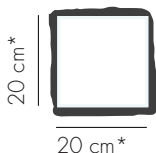

## Napkins / Servilletas

Serviette dépliée

Serviette pliée 1/4

1 pli

55 g/m<sup>2</sup>

<b>Référence</b> Reference Referencia	F20040NAT	<b>Description</b> Description Descripción	50 serviettes soft aspect tissu 40x40 50 napkins airlaid 40x40 50 servilletas soft aspecto tisú 40x40
<b>Matière</b> Material Material	Papier intissé - Airlaid Non-woven paper - Airlaid Papel no-tejido - Airlaid	<b>Couleur</b> Colour Color	Kraft
<b>Dimensions</b> Dimensions Dimensiones	40 x 40cm* serviette dépliée unfolded napkin toalla desplegada	<b>Grammage</b> Grammage Gramaje	55g/m <sup>2</sup>
<b>Nombre de plis</b> Number of folds Número de capas	1	<b>Code-barres</b> Barcode Código de barras	3 701 114 805389
50 serviettes/napkins/servilletas		20 paquets/packs/paquetes	
 		 	
30 cartons/boxes/cajas			
			