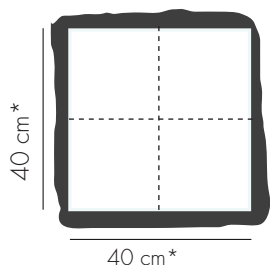

## Napkins / Servilletas

Serviette dépliée

Serviette pliée 1/4

1 pli

55 g/m<sup>2</sup>

<b>Référence</b> Reference Referencia	F20040NAT	<b>Description</b> Description Descripción	50 serviettes soft aspect tissu 40x40 50 napkins airlaid 40x40 50 servilletas soft aspecto tisú 40x40
<b>Matière</b> Material Material	Papier intissé - Airlaid Non-woven paper - Airlaid Papel no-tejido - Airlaid	<b>Couleur</b> Colour Color	Kraft
<b>Dimensions</b> Dimensions Dimensiones	40 x 40cm* serviette dépliée unfolded napkin toalla desplegada	<b>Grammage</b> Grammage Gramaje	55g/m <sup>2</sup>
<b>Nombre de plis</b> Number of folds Número de capas	1	<b>Code-barres</b> Barcode Código de barras	3 701 114 805389
50 serviettes/napkins/servilletas		20 paquets/packs/paquetes	
 		 	
30 cartons/boxes/cajas			
			