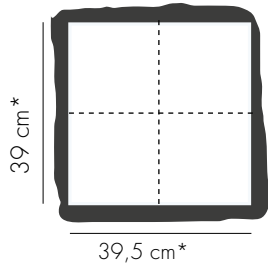

SERVIETTES

Napkins / Servilletas

Serviette dépliée
Unfolded napkin
Servilleta desplegada

Serviette pliée 1/4
Folded napkin
Servilleta plegada

1 pli

55 g/m²

Référence Reference Referencia	F20040BOR	Description Description Descripción	50 serviettes soft aspect tissu 40x40 50 airlaid napkins 40x40 50 servilletas soft aspecto tisú 40x40
Matière Material Material	Papier intissé - Airlaid Non-woven paper - Airlaid Papel no-tejido - Airlaid	Couleur Colour Color	Bordeaux Burgundy Burdeos
Dimensions Dimensions Dimensiones	39 x 39,5 cm* serviette dépliée unfolded napkin servilleta desplegada	Grammage Grammage Gramaje	55g/m ² *
Nombre de plis Number of folds Número de capas	1	Code-barres Barcode Código de barras	3 701114 801947
50 serviettes/napkins/servilletas		20 paquets/packs/paquetes	
<p>KG 410g*</p>		<p>KG 9,1 kg*</p>	
		30 cartons/boxes/cajas	