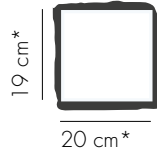

SERVIETTES

Napkins / Servilletas

Serviette dépliée
Unfolded napkin
Servilleta desplegada

Serviette pliée 1/4
Folded napkin
Servilleta plegada

1 pli

55 g/m²

Référence Reference Referencia	F20040BOR	Description Description Descripción	50 serviettes soft aspect tissu 40x40 50 airlaid napkins 40x40 50 servilletas soft aspecto tisú 40x40
Matière Material Material	Papier intissé - Airlaid Non-woven paper - Airlaid Papel no-tejido - Airlaid	Couleur Colour Color	Bordeaux Burgundy Burdeos
Dimensions Dimensions Dimensiones	39 x 39,5 cm* serviette dépliée unfolded napkin servilleta desplegada	Grammage Grammage Gramaje	55g/m ² *
Nombre de plis Number of folds Número de capas	1	Code-barres Barcode Código de barras	3 701114 801947
50 serviettes/napkins/servilletas		20 paquets/packs/paquetes	
<p>KG 410g*</p>		<p>KG 9,1 kg*</p>	
		30 cartons/boxes/cajas	