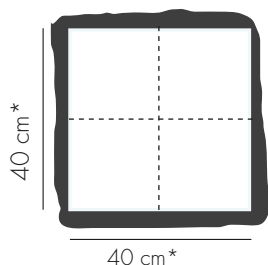

SERVIETTES

Napkins / Servilletas

Serviette dépliée

Serviette pliée 1/4

1 pli

55 g/m²

| | | | |
|--|--|--|---|
| Référence Reference Referencia | F20040ANI | Description Description Descripción | 50 serviettes soft aspect tissu 40x40 50 napkins airlaid 40x40 50 servilletas soft aspecto tisú 40x40 |
| Matière Material Material | Papier intissé - Airlaid Non-woven paper - Airlaid Papél no-tejido - Airlaid | Couleur Colour Color | Vert anis-kiwi Anise-kiwi green Verde anís-kiwi |
| Dimensions Dimensions Dimensiones | 40 x 40cm* serviette dépliée unfolded napkin toalla desplegada | Grammage Grammage Gramaje | 55g/m ² |
| Nombre de plis Number of folds Número de capas | 1 | Code-barres Barcode Código de barras | 3 701114 801985 |
| 50 serviettes/napkins/servilletas | | 20 paquets/packs/paquetes | |
|   | |   | |
| | | 30 cartons/boxes/cajas | |
| | |  | |