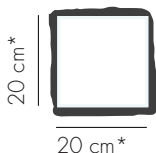

SERVIETTES

Napkins / Servilletas

Serviette dépliée

Serviette pliée 1/4

1 pli

55 g/m²

| | | | |
|--|--|--|---|
| Référence Reference Referencia | F20040ANI | Description Description Descripción | 50 serviettes soft aspect tissu 40x40 50 napkins airlaid 40x40 50 servilletas soft aspecto tisú 40x40 |
| Matière Material Material | Papier intissé - Airlaid Non-woven paper - Airlaid Papél no-tejido - Airlaid | Couleur Colour Color | Vert anis-kiwi Anise-kiwi green Verde anís-kiwi |
| Dimensions Dimensions Dimensiones | 40 x 40cm* serviette dépliée unfolded napkin toalla desplegada | Grammage Grammage Gramaje | 55g/m ² |
| Nombre de plis Number of folds Número de capas | 1 | Code-barres Barcode Código de barras | 3 701114 801985 |
| 50 serviettes/napkins/servilletas | | 20 paquets/packs/paquetes | |
|   | |   | |
| | | 30 cartons/boxes/cajas | |
| | |  | |