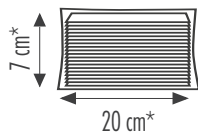

Conditionnement / Packaging / Embalaje

Paquet/package/paquete
100 serviettes/napkins/servilletas