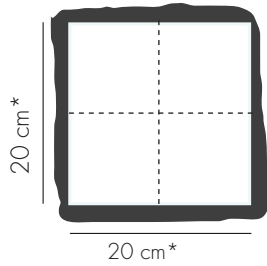

SERVIETTES

Napkins / Servilletas

Serviette dépliée

Serviette pliée 1/4

1 pli

50 g/m²

Référence Reference Referencia	55S017	Description Description Descripción	100 serviettes cocktail soft aspect tissu 20x20 100 cocktail napkins airlaid 20x20 100 servilletas coctail soft aspecto tisú 20x20
Matière Material Material	Papier intissé - Airlaid Non-woven paper - Airlaid Papél no-tejido - Airlaid	Couleur Colour Color	Blanc White Blanco
Dimensions Dimensions Dimensiones	20 x 20 cm* serviette dépliée unfolded napkin toalla desplegada	Grammage Grammage Gramaje	50g/m ²
Nombre de plis Number of folds Número de capas	1	Code-barres Barcode Código de barras	3 701114 807604