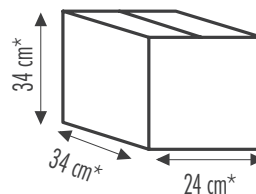

KG 200g*

Carton/box/caja
10 paquets/packs/paquetes
1000 unités/units/unidades

KG 2,3 kg*

Palette/pallet/paleta
72 cartons/boxes/cajas
72000 unités/units/unidades