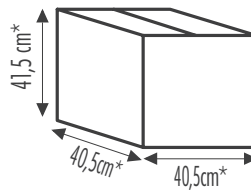

SERVIETTES

Napkins / Servilletas

Serviette dépliée
Unfolded napkin
Servilleta desplegada

Serviette pliage kangourou
Kangaroo folding napkin
Servilleta plegado canguro

1 pli

45 g/m²

Référence Reference Referencia	55S016	Description Description Descripción	25 serviettes pliage kangourou soft aspect tissu 40x40 25 kangaroo folding napkins airlaid 40x40 25 servilletas plegado canguro soft aspecto tisú 40x40
Matière Material Material	Papier intissé - Airlaid Non-woven paper - Airlaid Papel no-tejido - Airlaid	Couleur Colour Color	Kraft Kraft Kraft
Dimensions Dimensions Dimensiones	40 x 39,5 cm* serviette dépliée unfolded napkin toalla desplegada	Grammage Grammage Gramaje	45 g/m ² *
Nombre de plis Number of folds Número de capas	1	Code-barres Barcode Código de barras	3 701114 807703

25 serviettes/napkins/servilletas

KG 177g*

40 paquets/packs/paquetes

KG 7,8 kg*

30 cartons/boxes/cajas

* Tolérance : ±5%