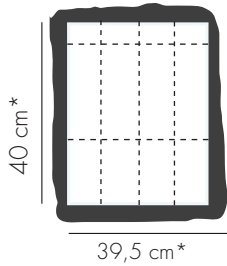

SERVIETTES

Napkins / Servilletas

Serviette dépliée
Unfolded napkin
Servilleta desplegada

Serviette pliage kangourou
Kangaroo folding napkin
Servilleta plegado canguro

1 pli

45 g/m²

Référence Reference Referencia	55S016	Description Description Descripción	25 serviettes pliage kangourou soft aspect tissu 40x40 25 kangaroo folding napkins airlaid 40x40 25 servilletas plegado canguro soft aspecto tisú 40x40
Matière Material Material	Papier intissé - Airlaid Non-woven paper - Airlaid Papel no-tejido - Airlaid	Couleur Colour Color	Kraft Kraft Kraft
Dimensions Dimensions Dimensiones	40 x 39,5 cm* serviette dépliée unfolded napkin toalla desplegada	Grammage Grammage Gramaje	45 g/m ² *
Nombre de plis Number of folds Número de capas	1	Code-barres Barcode Código de barras	3 701114 807703

25 serviettes/napkins/servilletas

KG 177g*

40 paquets/packs/paquetes

KG 7,8 kg*

30 cartons/boxes/cajas

* Tolérance : ±5%