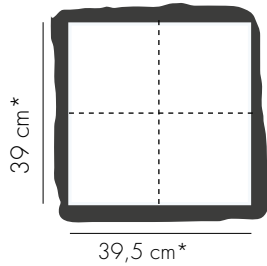

## Napkins / Servilletas

Serviette dépliée  
Unfolded napkin  
Servilleta desplegada

Serviette pliée 1/4  
Folded napkin  
Servilleta plegada

1 pli

50 g/m<sup>2</sup>

<b>Référence</b> <b>Reference</b> <b>Referencia</b>	F10015	<b>Description</b> <b>Description</b> <b>Descripción</b>	50 serviettes soft aspect tissu 40x40 50 napkins airlaid 40x40 50 servilletas soft aspecto tisú 40x40
<b>Matière</b> <b>Material</b> <b>Material</b>	Papier intissé - Airlaid Non-woven paper - Airlaid Papel no-tejido - Airlaid	<b>Couleur</b> <b>Colour</b> <b>Color</b>	Blanc White Blanco
<b>Dimensions</b> <b>Dimensions</b> <b>Dimensiones</b>	40 x 40 cm* serviette dépliée unfolded napkin toalla desplegada	<b>Grammage</b> <b>Grammage</b> <b>Gramaje</b>	50g/m <sup>2</sup>
<b>Nombre de plis</b> <b>Number of folds</b> <b>Número de capas</b>	1	<b>Code-barres</b> <b>Barcode</b> <b>Código de barras</b>	3 701114 801893
50 serviettes/napkins/servilletas		20 paquets/packs/paquetes	
30 cartons/boxes/cajas			