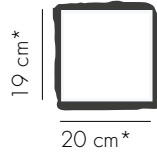

## Napkins / Servilletas

Serviette dépliée  
Unfolded napkin  
Servilleta desplegada

Serviette pliée 1/4  
Folded napkin  
Servilleta plegada

1 pli

50 g/m<sup>2</sup>

<b>Référence</b> <b>Reference</b> <b>Referencia</b>	F10015	<b>Description</b> <b>Description</b> <b>Descripción</b>	50 serviettes soft aspect tissu 40x40 50 napkins airlaid 40x40 50 servilletas soft aspecto tisú 40x40
<b>Matière</b> <b>Material</b> <b>Material</b>	Papier intissé - Airlaid Non-woven paper - Airlaid Papel no-tejido - Airlaid	<b>Couleur</b> <b>Colour</b> <b>Color</b>	Blanc White Blanco
<b>Dimensions</b> <b>Dimensions</b> <b>Dimensiones</b>	40 x 40 cm* serviette dépliée unfolded napkin toalla desplegada	<b>Grammage</b> <b>Grammage</b> <b>Gramaje</b>	50g/m <sup>2</sup>
<b>Nombre de plis</b> <b>Number of folds</b> <b>Número de capas</b>	1	<b>Code-barres</b> <b>Barcode</b> <b>Código de barras</b>	3 701114 801893
50 serviettes/napkins/servilletas		20 paquets/packs/paquetes	
30 cartons/boxes/cajas			