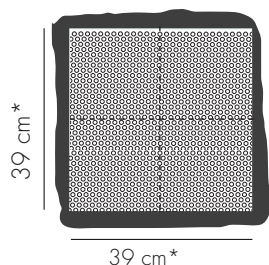

MOLLETON DOUBLE POINT

Micro-embossed double layer / Doble punto doble capa

SERVIETTES

Napkins / Servilletas

Serviette dépliée

Serviette pliée 1/4

2 plis

17 g/m²

Référence Reference Referencia	F20051BLE	Description Description Descripción	50 serviettes molleton 40x40 50 napkins micro-embossed 40x40 50 servilletas doble punto 40x40
Matière Material Material	Molleton double épaisseur - 100% fibres vierges Micro-embossed double laye - 100% virgin fibres Doble punto doble capa - 100% fibras vírgenes	Couleur Colour Color	Bleu Blue Azul
Dimensions Dimensions Dimensiones	39 x 39 cm* serviette dépliée unfolded napkin toalla desplegada	Grammage Grammage Gramaje	17g/m ²
Nombre de plis Number of folds Número de capas	2	Code-barres Barcode Código de barras	3 701 114 803248
50 serviettes/napkins/servilletas		36 paquets/packs/paquetes	
 		 	
		24 cartons/boxes/cajas	
			