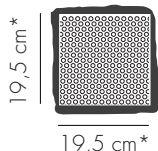

MOLLETON DOUBLE POINT

Micro-embossed double layer / Doble punto doble capa

SERVIETTES

Napkins / Servilletas

Serviette dépliée

Serviette pliée 1/4

2 plis

17 g/m²

Référence Reference Referencia	F20051BLE	Description Description Descripción	50 serviettes molleton 40x40 50 napkins micro-embossed 40x40 50 servilletas doble punto 40x40
Matière Material Material	Molleton double épaisseur - 100% fibres vierges Micro-embossed double laye - 100% virgin fibres Doble punto doble capa - 100% fibras vírgenes	Couleur Colour Color	Bleu Blue Azul
Dimensions Dimensions Dimensiones	39 x 39 cm* serviette dépliée unfolded napkin toalla desplegada	Grammage Grammage Gramaje	17g/m ²
Nombre de plis Number of folds Número de capas	2	Code-barres Barcode Código de barras	3 701 114 803248
50 serviettes/napkins/servilletas		36 paquets/packs/paquetes	
 		 	
		24 cartons/boxes/cajas	
			