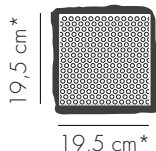

MOLLETON DOUBLE POINT

Micro-embossed double layer / Doble punto doble capa

SERVIETTES

Napkins / Servilletas

Serviette dépliée

Serviette pliée 1/4

2 plis

17 g/m²

Référence Reference Referencia	F20051ROU	Description Description Descripción	50 serviettes molleton 40x40 50 napkins micro-embossed 40x40 50 servilletas doble punto 40x40
Matière Material Material	Molleton double épaisseur - 100% fibres vierges Micro-embossed double laye - 100% virgin fibres Doble punto doble capa - 100% fibras vírgenes	Couleur Colour Color	Rouge Red Roja
Dimensions Dimensions Dimensiones	39 x 39 cm* serviette dépliée unfolded napkin toalla desplegada	Grammage Grammage Gramaje	17g/m ²
Nombre de plis Number of folds Número de capas	2	Code-barres Barcode Código de barras	3 701 114 803347
50 serviettes/napkins/servilletas		36 paquets/packs/paquetes	
 		 	
		24 cartons/boxes/cajas	
			