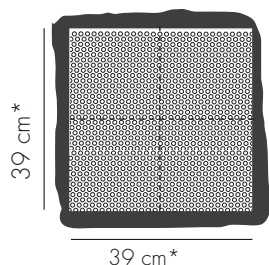

MOLLETON DOUBLE POINT

Micro-embossed double layer / Doble punto doble capa

SERVIETTES

Napkins / Servilletas

Serviette dépliée

Serviette pliée 1/4

2 plis

17 g/m²

Référence Reference Referencia	F20051ROU	Description Description Descripción	50 serviettes molleton 40x40 50 napkins micro-embossed 40x40 50 servilletas doble punto 40x40
Matière Material Material	Molleton double épaisseur - 100% fibres vierges Micro-embossed double laye - 100% virgin fibres Doble punto doble capa - 100% fibras vírgenes	Couleur Colour Color	Rouge Red Roja
Dimensions Dimensions Dimensiones	39 x 39 cm* serviette dépliée unfolded napkin toalla desplegada	Grammage Grammage Gramaje	17g/m ²
Nombre de plis Number of folds Número de capas	2	Code-barres Barcode Código de barras	3 701 114 803347
50 serviettes/napkins/servilletas		36 paquets/packs/paquetes	
 		 	
		24 cartons/boxes/cajas	
			