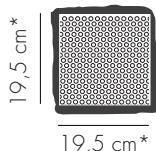

MOLLETON DOUBLE POINT

Micro-embossed double layer / Doble punto doble capa

SERVIETTES

Napkins / Servilletas

Serviette dépliée

Serviette pliée 1/4

2 plis

17 g/m²

Référence Reference Referencia	F20051BLA	Description Description Descripción	50 serviettes molleton 40x40 50 napkins micro-embossed 40x40 50 servilletas doble punto 40x40
Matière Material Material	Molleton double épaisseur - 100% fibres vierges Micro-embossed double laye - 100% virgin fibres Doble punto doble capa - 100% fibras vírgenes	Couleur Colour Color	Blanc White Blanco
Dimensions Dimensions Dimensiones	39 x 39 cm* serviette dépliée unfolded napkin toalla desplegada	Grammage Grammage Gramaje	17g/m ²
Nombre de plis Number of folds Número de capas	2	Code-barres Barcode Código de barras	3 701 114 803231
50 serviettes/napkins/servilletas		36 paquets/packs/paquetes	
 		 	
		24 cartons/boxes/cajas	
			