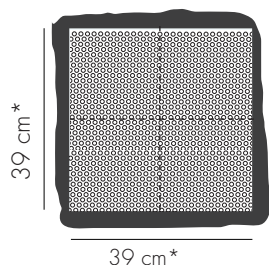

MOLLETON DOUBLE POINT

Micro-embossed double layer / Doble punto doble capa

SERVIETTES

Napkins / Servilletas

Serviette dépliée

Serviette pliée 1/4

2 plis

17 g/m²

Référence Reference Referencia	F20051BLA	Description Description Descripción	50 serviettes molleton 40x40 50 napkins micro-embossed 40x40 50 servilletas doble punto 40x40
Matière Material Material	Molleton double épaisseur - 100% fibres vierges Micro-embossed double laye - 100% virgin fibres Doble punto doble capa - 100% fibras vírgenes	Couleur Colour Color	Blanc White Blanco
Dimensions Dimensions Dimensiones	39 x 39 cm* serviette dépliée unfolded napkin toalla desplegada	Grammage Grammage Gramaje	17g/m ²
Nombre de plis Number of folds Número de capas	2	Code-barres Barcode Código de barras	3 701 114 803231
50 serviettes/napkins/servilletas		36 paquets/packs/paquetes	
 		 	
		24 cartons/boxes/cajas	
			