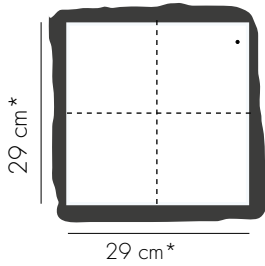

## Napkins / Servilletas

Serviette dépliée

Serviette pliée 1/4

1 pli

19 g/m<sup>2</sup>

<b>Référence</b> Reference Referencia	F10006BLA	<b>Description</b> Description Descripción	100 serviettes ouate 30 x 30 100 napkins paper 30 x 30 100 servilletas papel 30 x 30
<b>Matière</b> Material Material	Ouate - 100% fibres vierges Wadding - 100% virgin fibres Guata - 100% fibras vírgenes	<b>Couleur</b> Colour Color	Blanc White Blanco
<b>Dimensions</b> Dimensions Dimensiones	29 x 29 cm* serviette dépliée unfolded napkin toalla desplegada	<b>Grammage</b> Grammage Gramaje	19 g/m <sup>2</sup>
<b>Nombre de plis</b> Number of folds Número de capas	1	<b>Code-barres</b> Barcode Código de barras	3 701 114 802791
100 serviettes/napkins/servilletas		60 paquets/packs/paquetes	
 		 	
20 cartons/boxes/cajas			
			