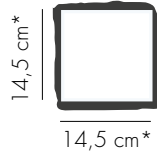

## Napkins / Servilletas

Serviette dépliée

Serviette pliée 1/4

1 pli

19 g/m<sup>2</sup>

<b>Référence</b> Reference Referencia	F10006BLA	<b>Description</b> Description Descripción	100 serviettes ouate 30 x 30 100 napkins paper 30 x 30 100 servilletas papel 30 x 30
<b>Matière</b> Material Material	Ouate - 100% fibres vierges Wadding - 100% virgin fibres Guata - 100% fibras vírgenes	<b>Couleur</b> Colour Color	Blanc White Blanco
<b>Dimensions</b> Dimensions Dimensiones	29 x 29 cm* serviette dépliée unfolded napkin toalla desplegada	<b>Grammage</b> Grammage Gramaje	19 g/m <sup>2</sup>
<b>Nombre de plis</b> Number of folds Número de capas	1	<b>Code-barres</b> Barcode Código de barras	3 701 114 802791
100 serviettes/napkins/servilletas		60 paquets/packs/paquetes	
 		 	
20 cartons/boxes/cajas			
			