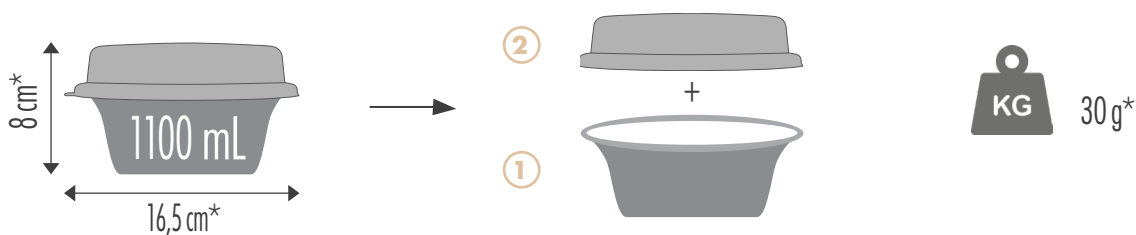

CARTON
Cardboard
Cartón

PLASTIQUE PET
Plastic PET
Plástico PET

BOL EN CARTON KRAFT ET COUVERCLES EN PET 1 100 ML

Kraft cardboard bowl and PET lids 1100ml / Cuenco de cartón kraft y tapas PET 1100ml

Référence Reference Referencia	54B021	Description Descripción	50 bols en carton kraft avec couvercles 1100mL 50 kraft cardboard bowls with lids 1100mL 50 cuencos de cartón con tapas 1100mL
① 50 BOLS RONDS / ROUND BOWLS / BOLS REDONDOS			
Matière Material	Carton (300g/m ²) + PE (20g/m ²) Cardboard (300g/m ²) + PE (20g/m ²) Cartón (300g/m ²) + PE (20g/m ²)	Couleur Colour Color	Kraft Kraft Kraft
Dimensions Dimensiones			
Code barre Barcode Código de barras	3701114807321		
Conditionnement Packaging Embalaje	Paquet de 50 bols Pack of 50 bowls Paquete de 50 bols		

② 50 COUVERCLES / LIDS / TAPAS			
Matière Material	PET (Polyéthylène Téréphtalate) PET (Polyethylene Terephthalate) PET (Polietileno Tereftalato)	Couleur Colour Color	Incolore Colourless Incoloro
Dimensions Dimensiones			
Code barre Barcode Código de barras	3701114807352		
Conditionnement Packaging Embalaje	Paquet de 50 couvercles Pack of 50 lids Paquete de 50 tapas		