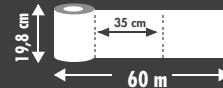

6 MINI BOBINES GAUFRÉES

PURE OUATE BLANCHE

HAND TOWEL ROLLS

TOALLA SECAMANOS EN ROLLO

PURE CELLULOSE

PURA PASTA