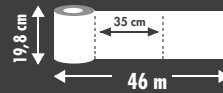

12 MINI BOBINES GAUFRÉES OUATE RECYCLÉE BLANCHE

HAND TOWEL ROLLS

TOALLA SECAMANOS EN ROLLO

RECYCLED

RECICLADA