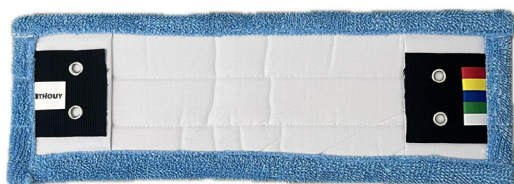

## Mop microfibre pour balai Speedy

## II PRÉSENTATION DU PRODUIT

Référence	Code EAN	Composition
E30022	3701114813599	80% polyester - 20% polyamide
Longueur*	Largeur*	Poids*
45 cm	15 cm	113 g

## II INFORMATIONS SUPPLÉMENTAIRES

Pour une utilisation mouillée ou humide, avec ou sans détergent.

Fixation facile et stable grâce à 2 languettes à 2 trous.

Avec 5 étiquettes de couleurs différentes, découpables pour le respect des codes couleurs (idéal pour les collectivités, cabinets médicaux...).

Nettoie et lustre parfaitement les sols, même les plus fragiles. Résultat parfait sur sols lisses.

Lavage en machine jusqu'à 60°C, sans javel ni adoucissant.