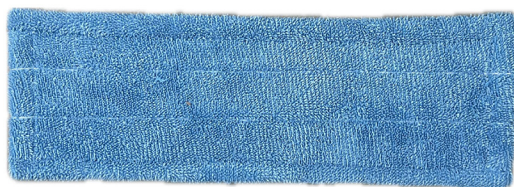

## Mop microfibre pour balai Speedy

## II PRÉSENTATION DU PRODUIT

Référence	Code EAN	Composition
E30022	3701114813599	80% polyester - 20% polyamide
Longueur*	Largeur*	Poids*
45 cm	15 cm	113 g

## II INFORMATIONS SUPPLÉMENTAIRES

Pour une utilisation mouillée ou humide, avec ou sans détergent.

Fixation facile et stable grâce à 2 languettes à 2 trous.

Avec 5 étiquettes de couleurs différentes, découpables pour le respect des codes couleurs (idéal pour les collectivités, cabinets médicaux...).

Nettoie et lustre parfaitement les sols, même les plus fragiles. Résultat parfait sur sols lisses.

Lavage en machine jusqu'à 60°C, sans javel ni adoucissant.