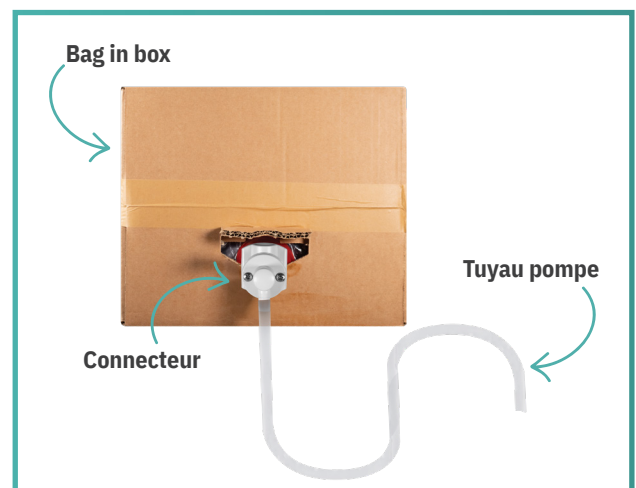

### Connecteur pompe laverie bag in box

- ✓ Permet de relier la valve QCV 1 du bag in box au tuyau d'aspiration de la pompe (Ø 8 mm).
- ✓ Connexion rapide et simple.
- ✓ Aucun risque de fuite.

Le connecteur Réf. 11C002	23,00 <sup>EHT</sup>
------------------------------	----------------------