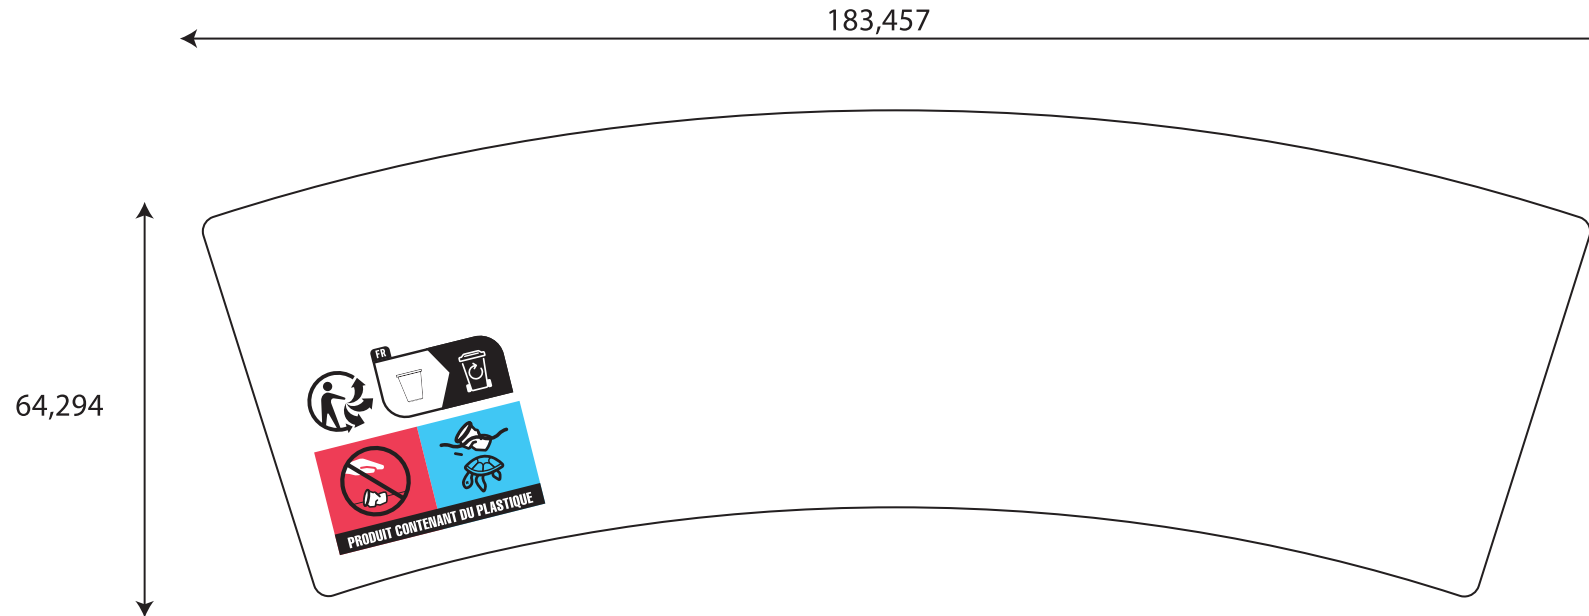

### FORMAT : GOBELET CARTON TRIPLE PAROI ONDULE 4 OZ

FORMAT : RIPPLE WALL PAPER CUP 4 OZ / VASO DE CARTON TRIPLE CAPA 4 OZ

Préparez vos fichiers en couleurs CMJN ou PANTONE et non RVB.  
Le CMJN (noté aussi par CMYK) se présente sous la forme de 4 codes  
chacun représentant le pourcentage de la couleur primaire utilisée : CYAN  
(BLEU), MAGENTA (ROSE), JAUNE, NOIR.

### COULEUR D'IMPRESSION :

PRINT COLOR/COLOR DE IMPRESIÓN  
de 3 à 5 couleurs (y compris le logo tortue)  
from 3 to 5 colors (included the turtle logo) /  
de 3 a 5 colores ( comprende el logo tortue)