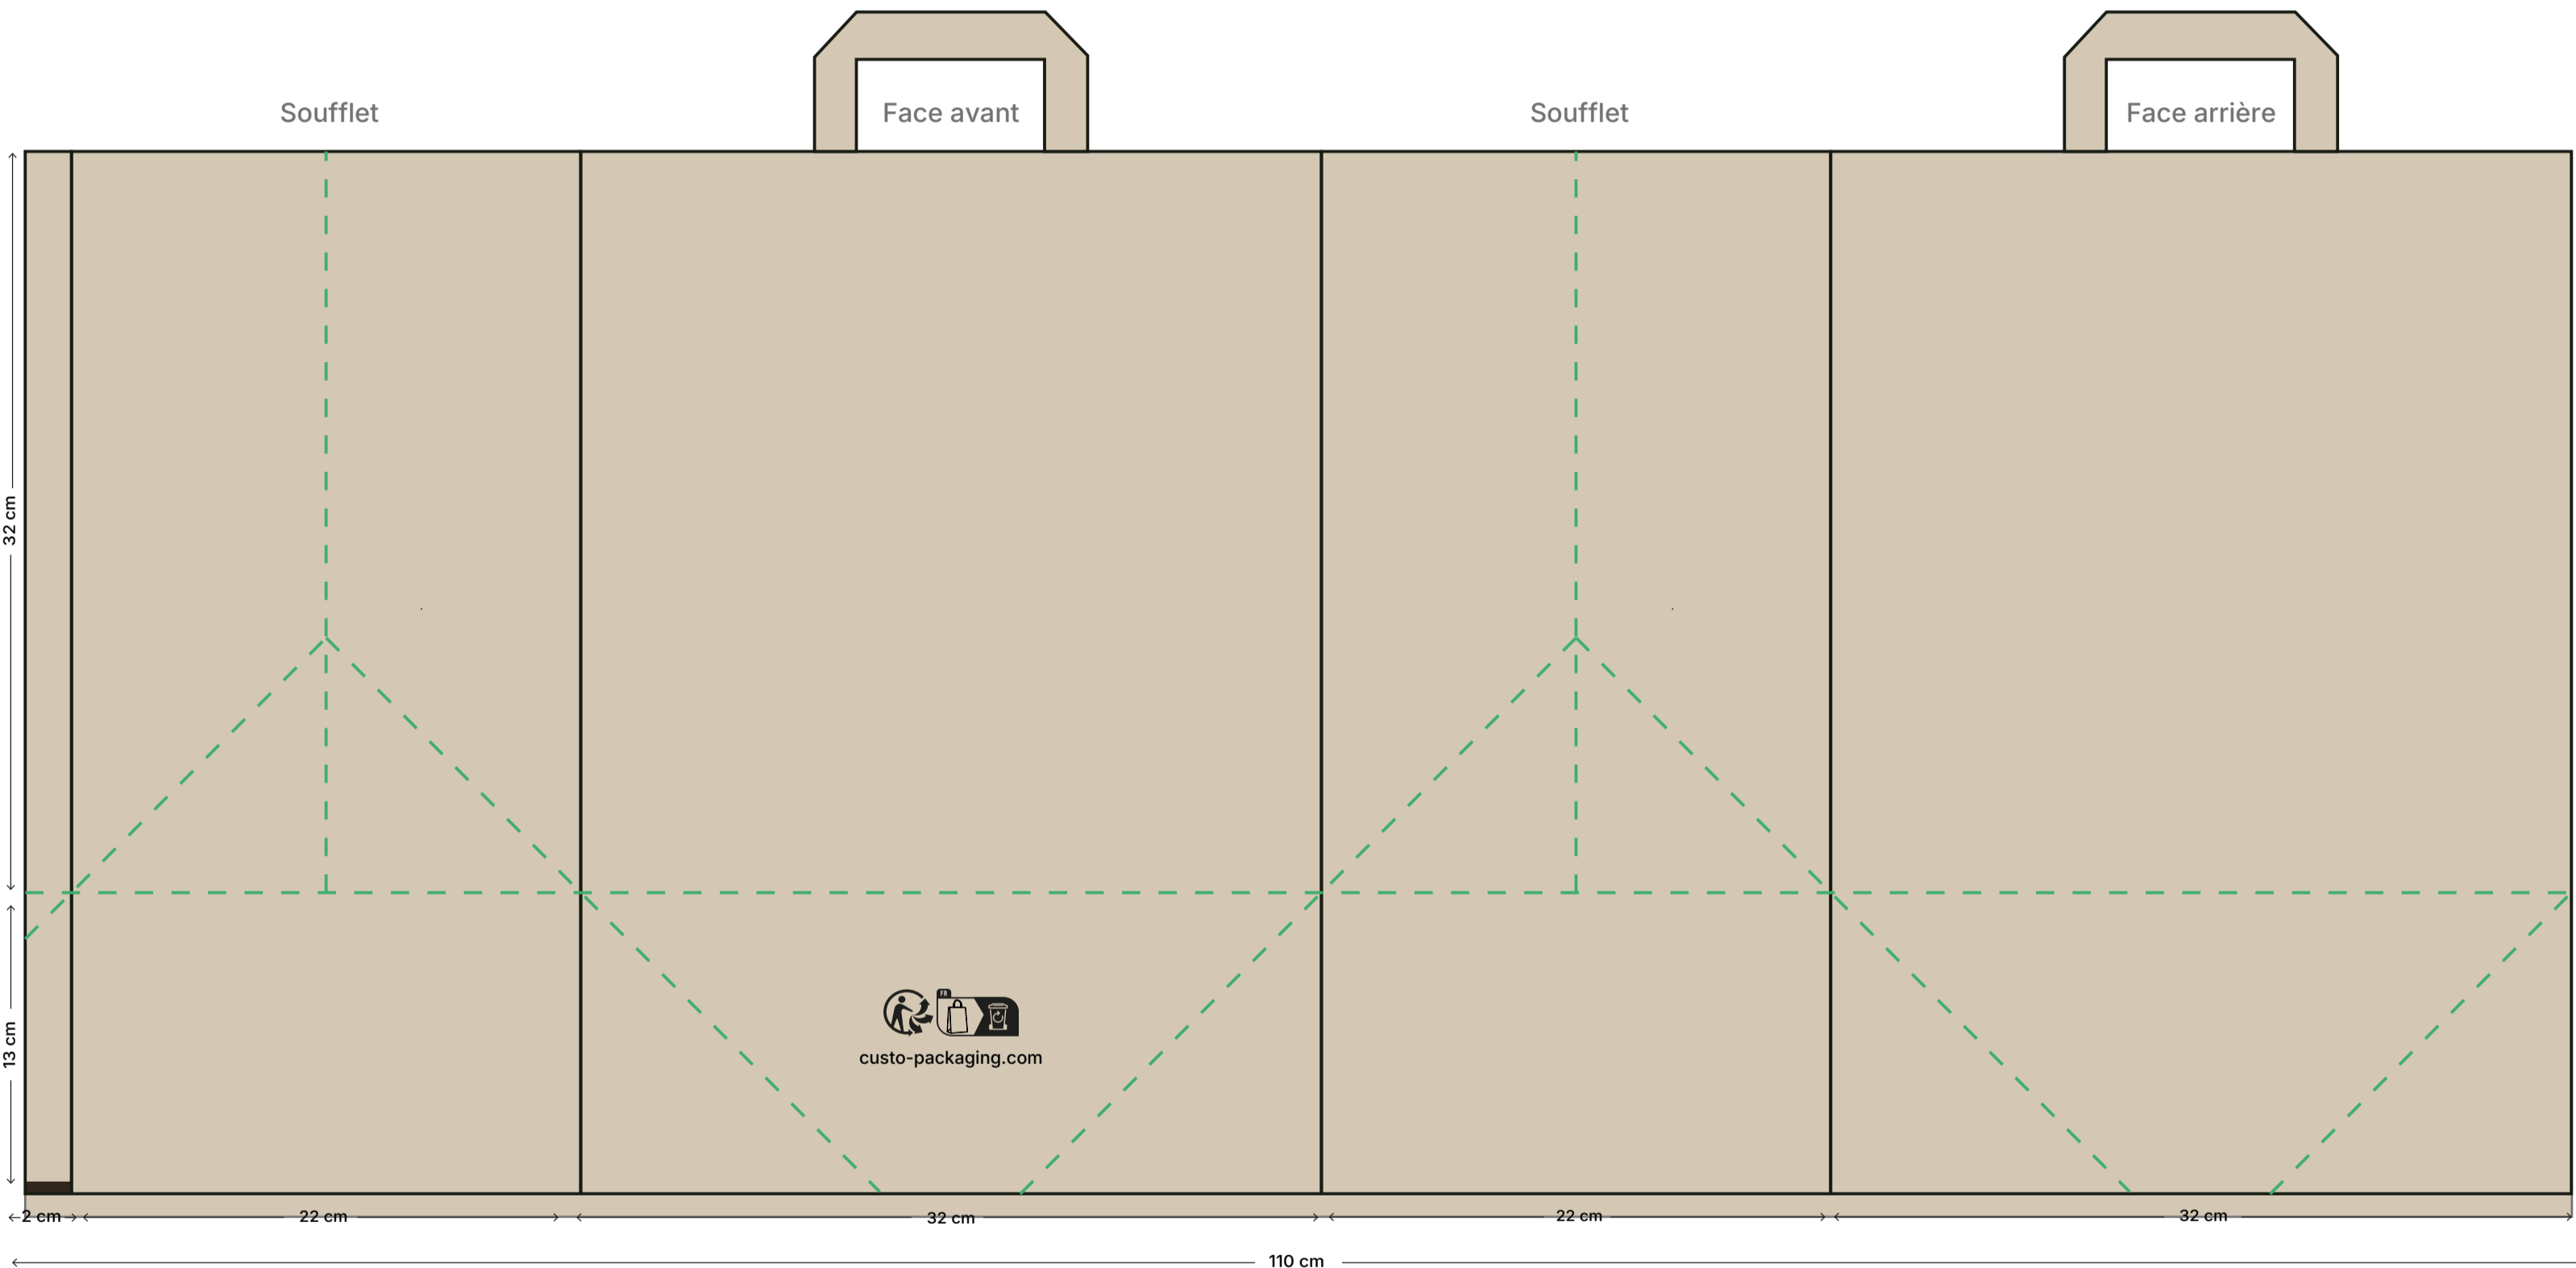

SAC CABAS PERSONNALISÉ EN PAPIER KRAFT 32 + 22 X 32 CM - POIGNÉES PLATES

CUSTOM KRAFT PAPER SHOPPING BAG, 32 X 22 X 32 CM - FLAT HANDLES
BOLSA DE LA COMPRA PERSONALIZADA DE PAPEL KRAFT, 32 + 22 X 32 CM - ASAS PLANAS

Mis à jour le 29/04/2026 Réf. : 100P076

COULEUR DE FOND : BACKGROUND COLOR/COLOR DE FONDO

 **Kraft**
Kraft/Kraft

COULEUR DE MARQUAGE : COLOR OF MARKING/COLOR DE MARCADO

 **Impression flexographique
1 à 3 couleurs**
Flexographic printing 1 to 3 colours
Impresión flexográfica 1 a 3 colores

ZONE D'IMPRESSION
PRINTING AREA/ÁREA DE IMPRESIÓN