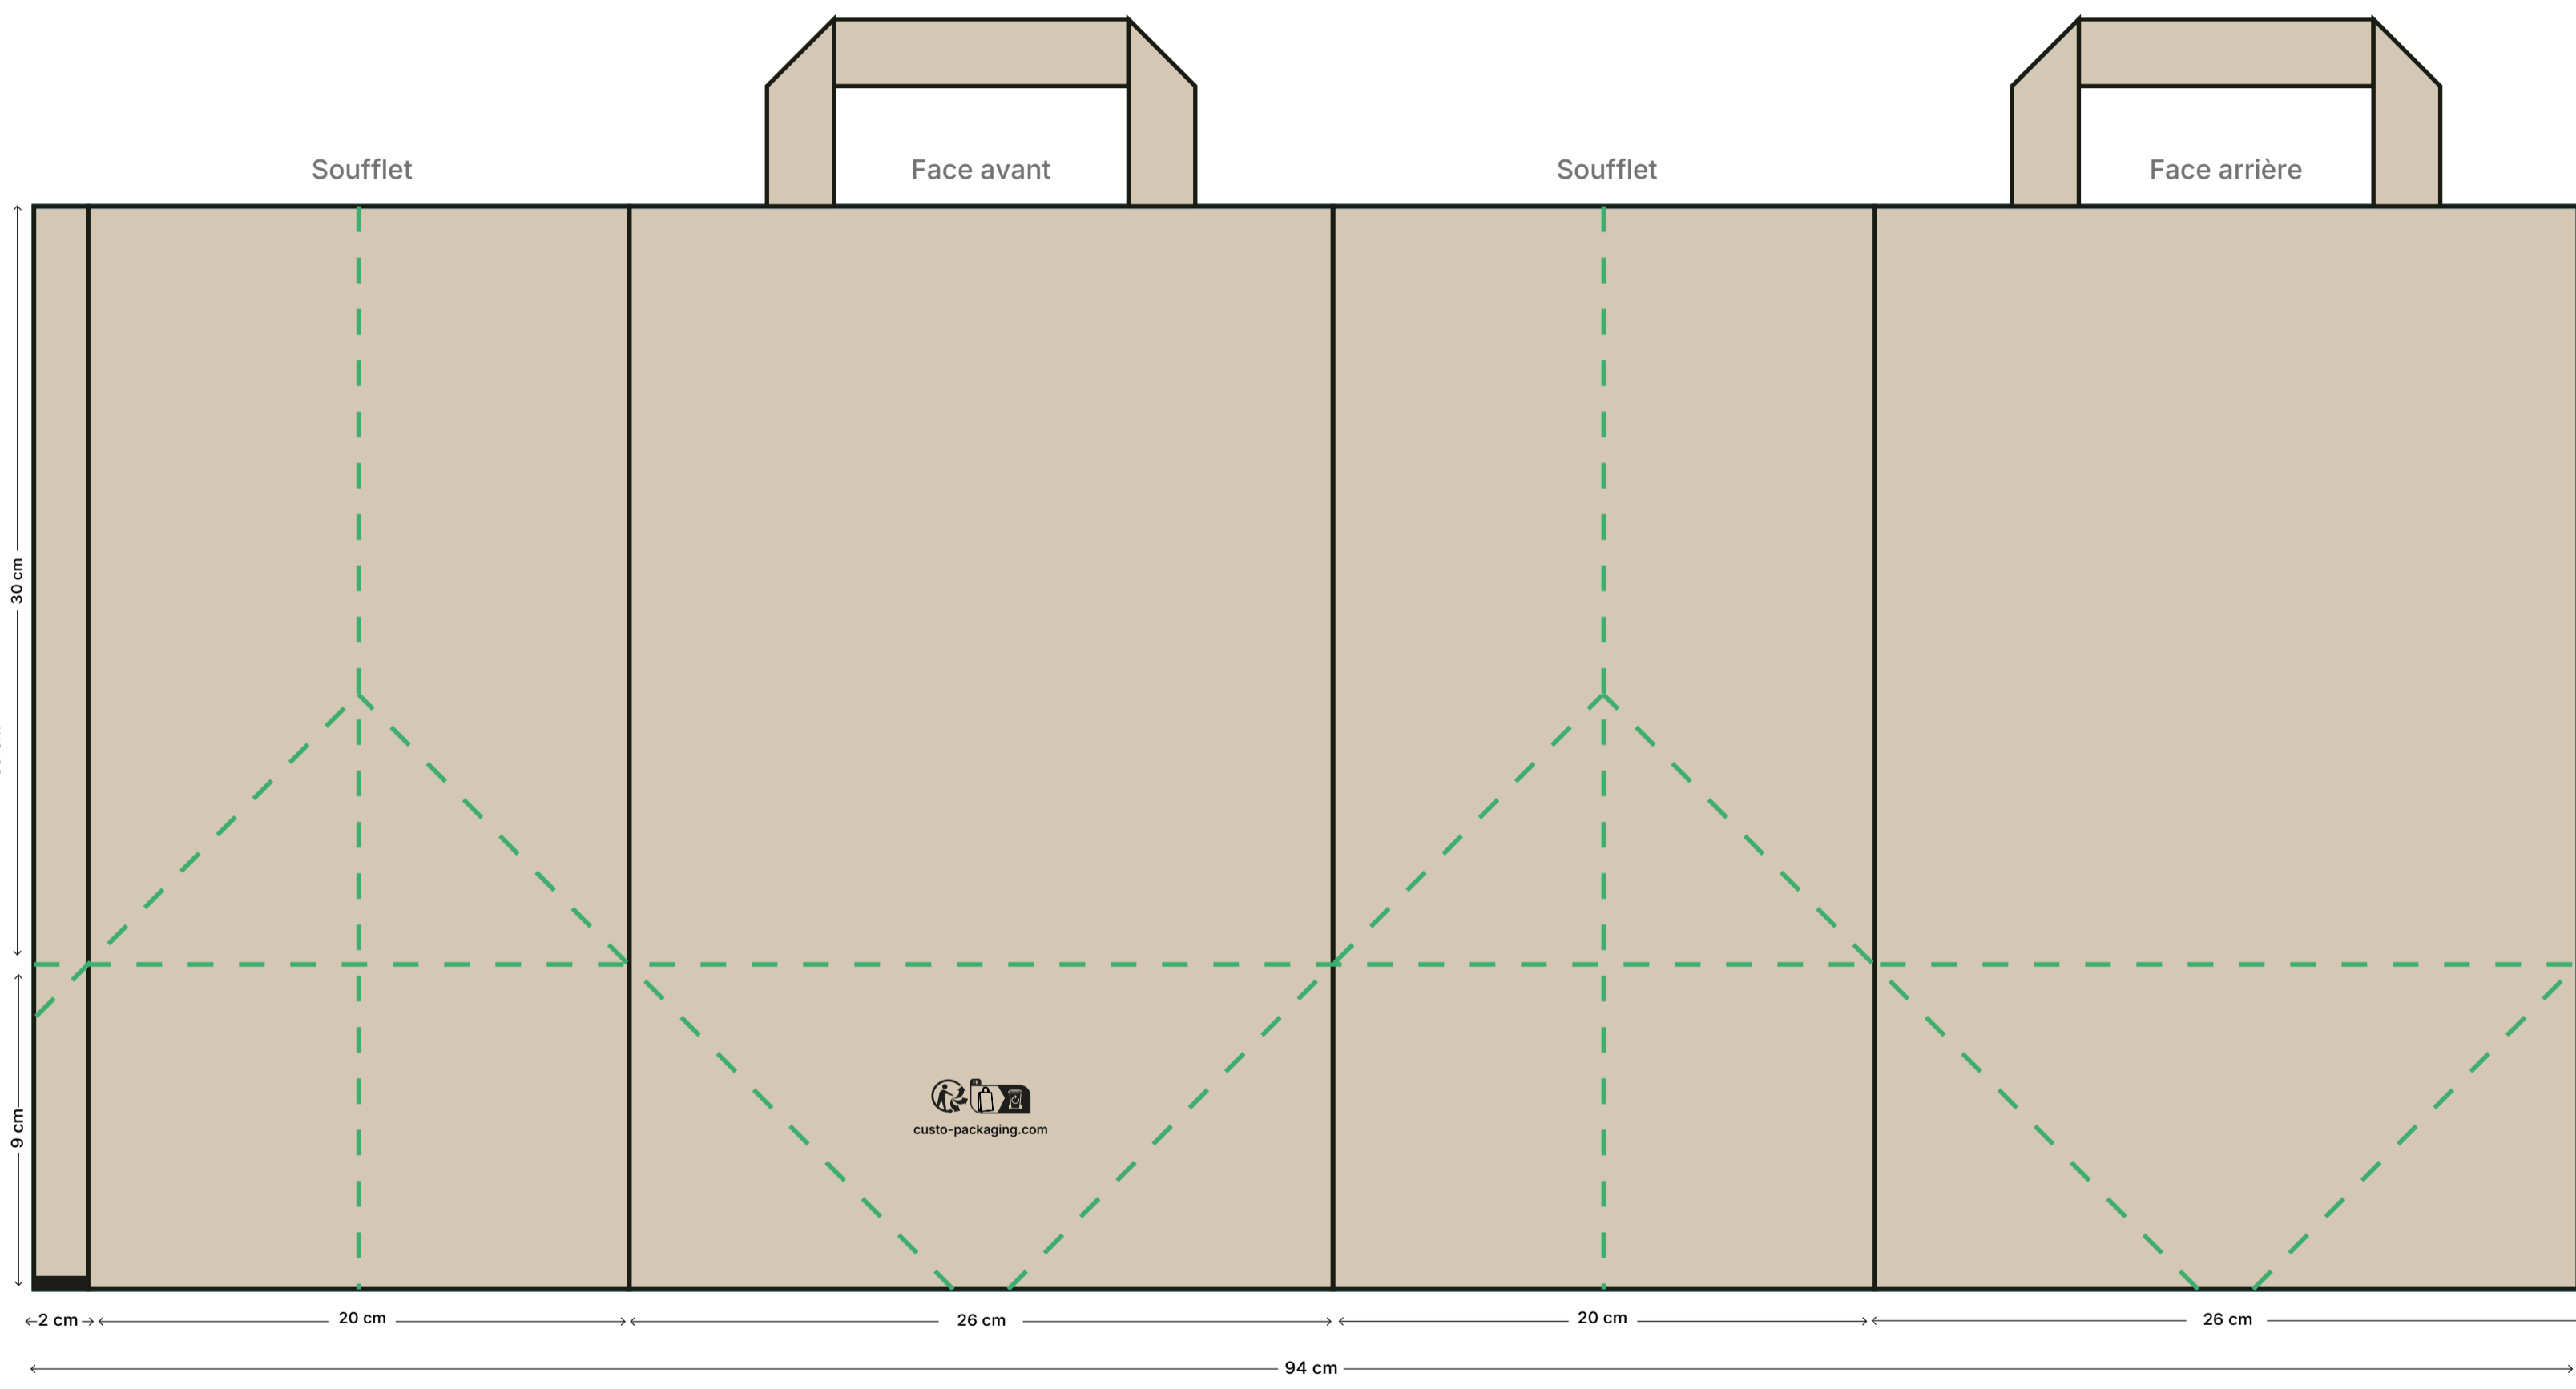

SAC CABAS PERSONNALISÉ EN PAPIER KRAFT 26 + 20 X 28 CM - POIGNÉES PLATES

CUSTOM KRAFT PAPER SHOPPING BAG, 26 X 20 X 28 CM - FLAT HANDLES
BOLSA DE LA COMPRA PERSONALIZADA DE PAPEL KRAFT, 26 + 20 X 28 CM - ASAS PLANAS

Mis à jour le 29/04/2026 Réf. : 100P068

COULEUR DE FOND : BACKGROUND COLOR/COLOR DE FONDO

Kraft
Kraft/kraft

COULEUR DE MARQUAGE : COLOR OF MARKING/COLOR DE MARCADO

Impression flexographique
1 à 3 couleurs
Flexographic printing 1 to 3 colours
Impresión flexográfica 1 a 3 colores

ZONE D'IMPRESSION
PRINTING AREA/ÁREA DE IMPRESIÓN