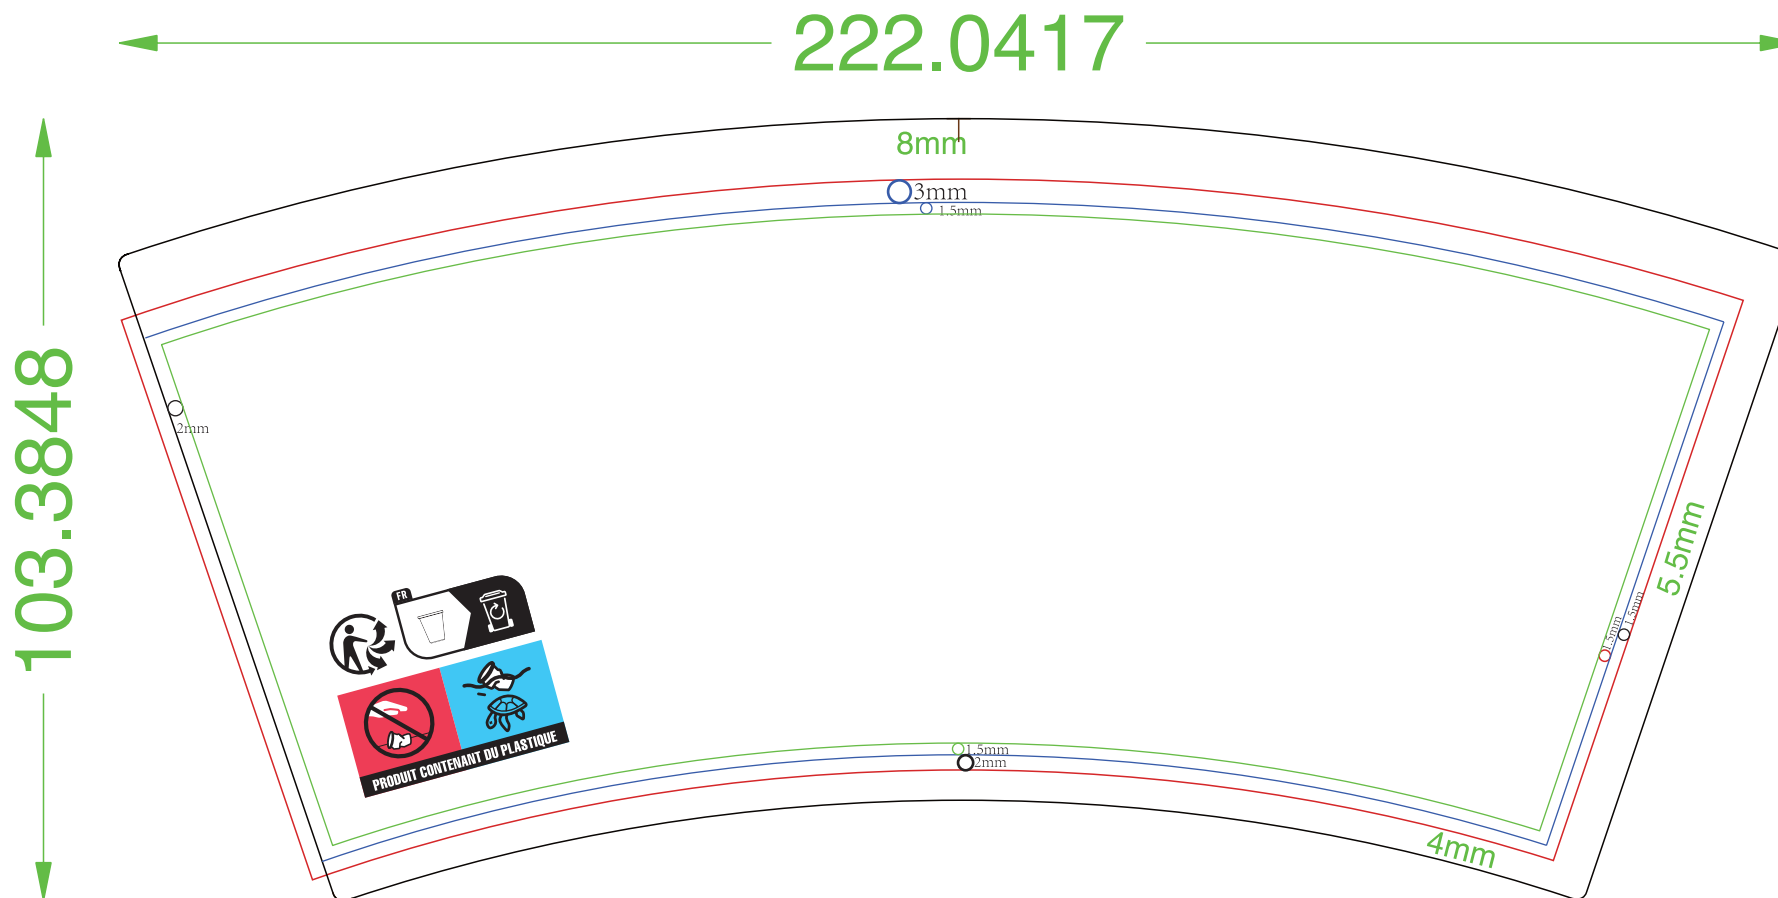

### FORMAT : GOBELET CARTON SIMPLE PARI 7 OZ

FORMAT : SIMPLE WALL PAPER CUP 7 OZ / FORMATO : VASO DE CARTON SIMPLE CAPA 7 OZ

Préparez vos fichiers en couleurs CMJN ou PANTONE et non RVB. Le CMJN (noté aussi par CMYK) se présente sous la forme de 4 codes chacun représentant le pourcentage de la couleur primaire utilisée : CYAN (BLEU), MAGENTA (ROSE), JAUNE, NOIR.

### COULEUR D'IMPRESSIION :

PRINT COLOR/COLOR DE IMPRESIÓN  
de 3 à 5 couleurs (y compris le logo tortue)  
from 3 to 5 colors (included the turtle logo) /  
de 3 a 5 colores ( comprende el logo tortue)